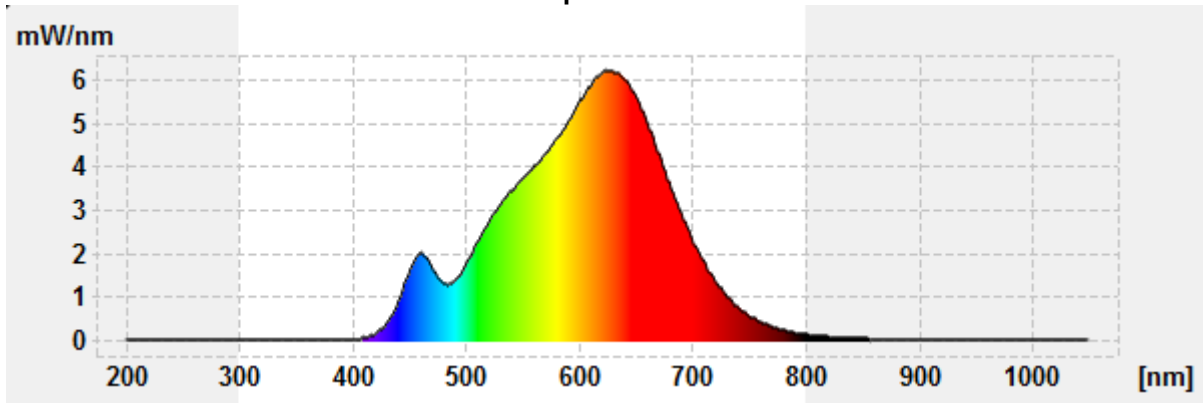

GL SpectroSoft Report

Spectrum

Kunde: *Fastvoice*
 Hersteller: *EURES GmbH*
 Artikelnummer: *Greenlight EULED393-GU4W*
 Verbrauch: *4,12W*
 Powerfaktor: *0,55*

Results

CIE 1931 2° observer	
x	0.4578
y	0.4132
u'	0.2600
v'	0.5280
L	70.40
a	12.92
b	47.92
X	318.98
Y	287.95 Lumen 241 Lumen@90°
Z	89.88

Other	
CCT	2750 Kelvin
Chromaticity Error	0.002
Color Peak	624.94
Color Peak Value	6.22
Color Dominant	583.6
Luminous Intensity	
Purity	0.615
Radiometric	1038.06
PAR	
PPFD	

Rendering Indices	
Ra	92.9
R1	93.2
R2	95.9
R3	96.7
R4	92.7
R5	92.1
R6	94.8
R7	93.7
R8	84.4
R9	64.7
R10	88.5
R11	92.3
R12	80.6
R13	93.8
R14	97.0