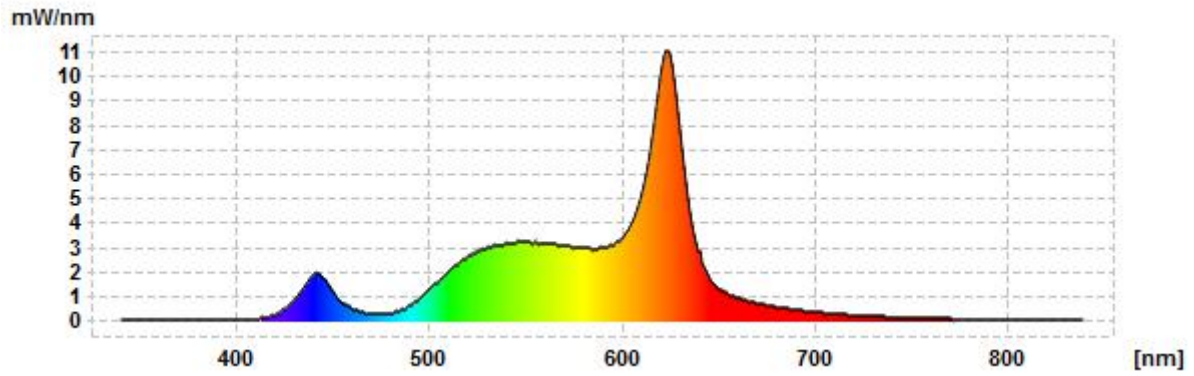

GL SpectroSoft Report

Spectrum

Kunde: *Fastvoice-Blog*
 Hersteller: *Philips*
 Bezeichnung: *Philips hue Go Warmwhite*
 Verbrauch: *7,25 W*
 Powerfaktor: *0,53*

Results

CIE 1931 2° observer	
x	0.4690
y	0.4179
u'	0.2651
v'	0.5315
L	70.73
a	14.66
b	52.82
X	261.35
Y	232.86 Lumen
Z	63.00

Other	
CCT	2632 Kelvin
Chromaticity Error	0.002
Color Peak	624.01
Color Peak Value	11.04
Color Dominant	584.0
Luminous Intensity	
Purity	
Radiometric	0.6705
PAR	0.411
PPFD	3.183

Rendering Indices	
Ra	92.1
R1	94.1
R2	96.2
R3	82.5
R4	85.2
R5	95.2
R6	98.2
R7	92.8
R8	92.7
R9	74.8
R10	84.0
R11	82.7
R12	81.1
R13	96.8
R14	86.8