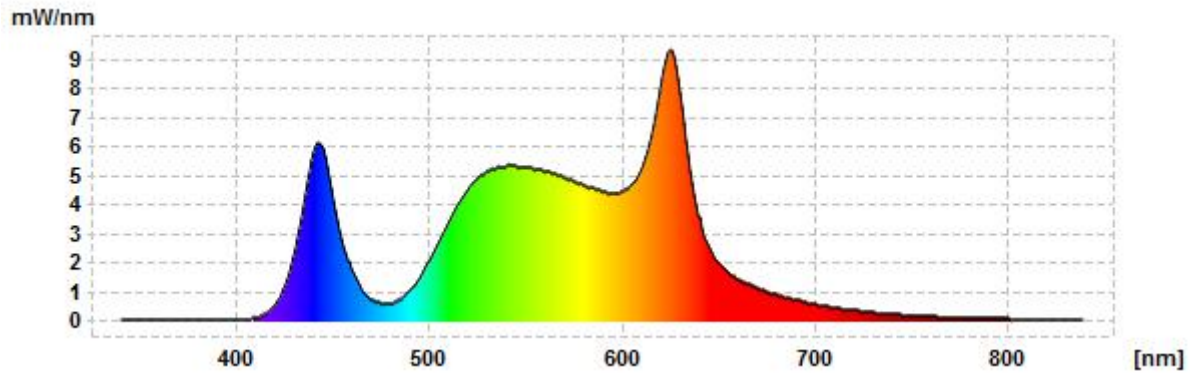

GL SpectroSoft Report

Spectrum

Kunde: *Fastvoice-Blog*
 Hersteller: *Philips*
 Bezeichnung: *Philips hue Go Natural white*
 Verbrauch: *10,15 W*
 Powerfaktor: *0,53*

Results

CIE 1931 2° observer	
x	0.3924
y	0.3909
u'	0.2273
v'	0.5094
L	68.82
a	0.48
b	26.11
X	339.69
Y	338.35 Lumen
Z	187.56

Other	
CCT	3798 Kelvin
Chromaticity Error	0.003
Color Peak	625.86
Color Peak Value	9.30
Color Dominant	578.4
Luminous Intensity	
Purity	
Radiometric	0.9905
PAR	0.618
PPFD	4.537

Rendering Indices	
Ra	84.1
R1	90.2
R2	84.6
R3	76.7
R4	84.8
R5	86.1
R6	79.3
R7	85.4
R8	85.6
R9	59.5
R10	60.1
R11	85.9
R12	57.1
R13	87.3
R14	85.3