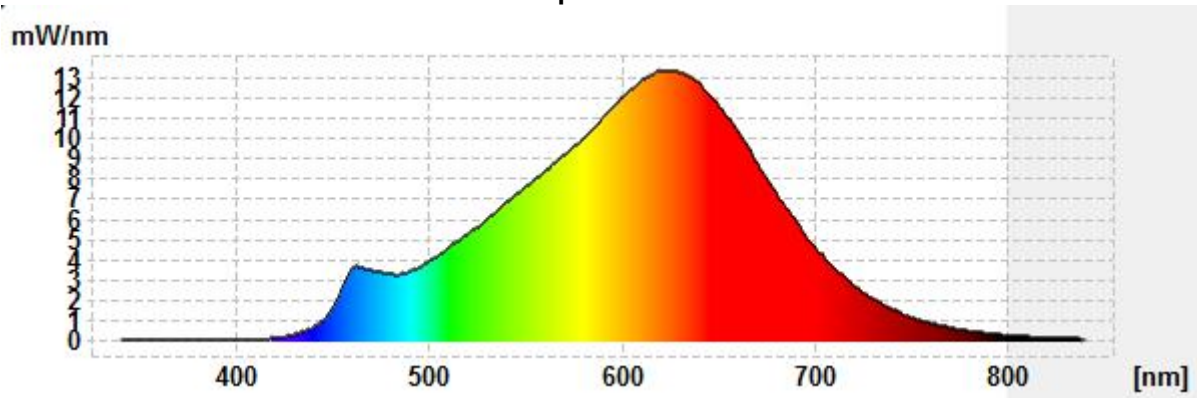

GL SpectroSoft Report

Spectrum

Measurement name: *softLED LED-Glühfaden Birne 69076*

Kunde: *Fastvoice-Blog*
 Hersteller: *softLED*
 Bezeichnung: *LED-Glühfaden Birne 69076*
 Verbrauch: *6,2 W*
 Powerfaktor: *0,55*

Results

CIE 1931 2° observer	
x	0.4718
y	0.4240
u'	0.2642
v'	0.5341
L	71.14
a	13.62
b	56.13
X	674.54
Y	606.17 Lumen
Z	149.00

Other	
CCT	2641 Kelvin
Chromaticity Error	0.006
Color Peak	626.32
Color Peak Value	13.32
Color Dominant	583.3
Luminous Intensity	
Purity	0.689
Radiometric	2149.89
PAR	
PPFD	