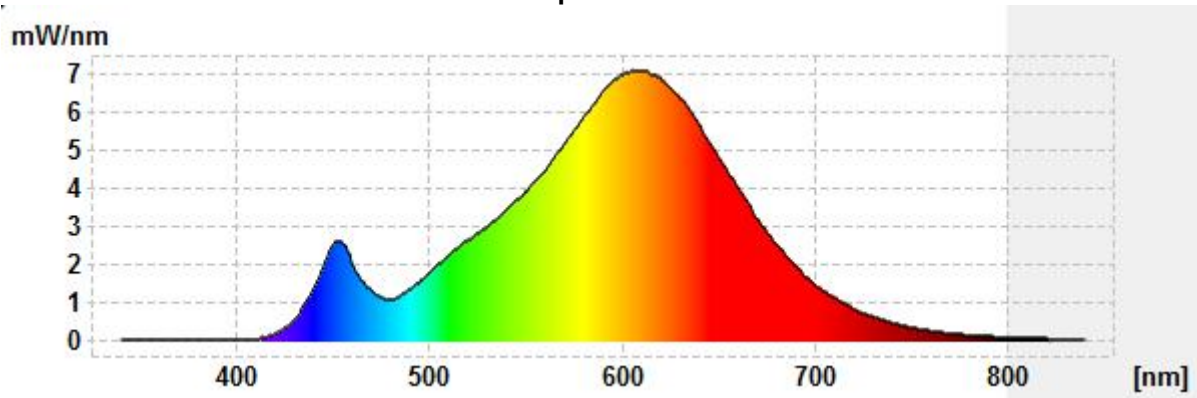

GL SpectroSoft Report

Spectrum

Measurement name: 4007 Kerze E14

Kunde: Fastvoice-Blog
 Hersteller: LED's CHANGE THE WORLD
 Bezeichnung: 4007 Kerze E14
 Verbrauch: 3,7 W
 Powerfaktor: 0,43

Results

CIE 1931 2° observer	
x	0.4608
y	0.4061
u'	0.2651
v'	0.5258
L	69.90
a	15.92
b	46.00
X	368.22
Y	324.53 Lumen
Z	106.34

Other	
CCT	2652 Kelvin
Chromaticity Error	0.004
Color Peak	607.31
Color Peak Value	7.12
Color Dominant	585.0
Luminous Intensity	
Purity	0.602
Radiometric	1045.42
PAR	
PPFD	

Rendering Indices	
Ra	82.7
R1	81.3
R2	91.6
R3	96.1
R4	79.5
R5	81.1
R6	89.9
R7	82.2
R8	59.7
R9	14.2
R10	80.7
R11	77.9
R12	75.7
R13	83.6
R14	98.7