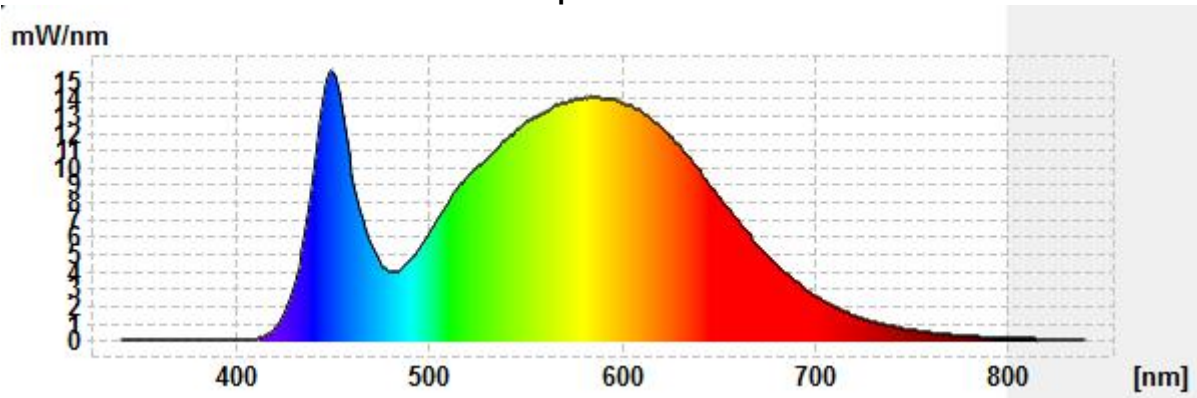

GL SpectroSoft Report

Spectrum

Kunde: *Fastvoice-Blog*
 Hersteller: *Philips*
 Bezeichnung: *LEDtube T8 10W/840*
 Verbrauch: *9,93W*
 Powerfaktor: *0,94*

Results

CIE 1931 2° observer	
x	0.3777
y	0.3744
u'	0.2242
v'	0.5001
L	67.61
a	1.05
b	18.52
X	851.45
Y	844.03 Lumen
Z	558.78

Other	
CCT	4059 Kelvin
Chromaticity Error	0.004
Color Peak	449.06
Color Peak Value	15.62
Color Dominant	579.0
Luminous Intensity	
Purity	0.257
Radiometric	2644.93
PAR	
PPFD	

Rendering Indices	
Ra	82.0
R1	80.4
R2	86.8
R3	90.6
R4	81.1
R5	79.9
R6	80.5
R7	87.5
R8	68.9
R9	17.4
R10	67.5
R11	78.1
R12	58.3
R13	81.5
R14	94.5