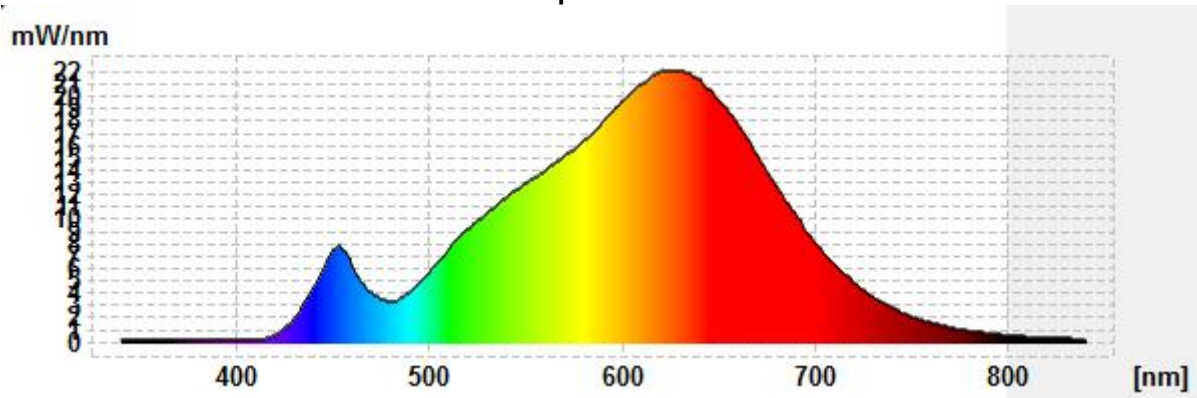

GL SpectroSoft Report

Spectrum

Measurement name: *LEDARE LED1308G16*

Kunde: Fastvoice-Blog
 Hersteller: *IKEA*
 Bezeichnung: 202.492.26
 Verbrauch: 15,7 W
 Powerfaktor: 0,95

Results

CIE 1931 2° observer	
x	0.4604
y	0.4078
u'	0.2641
v'	0.5264
L	70.02
a	15.29
b	46.54
X	1134.67
Y	1005.15 Lumen
Z	324.77

Other	
CCT	2671 Kelvin
Chromaticity Error	0.003
Color Peak	628.17
Color Peak Value	22.11
Color Dominant	584.7
Luminous Intensity	
Purity	0.606
Radiometric	3652.32
PAR	
PPFD	

Rendering Indices	
Ra	91.3
R1	91.7
R2	94.6
R3	95.1
R4	91.3
R5	90.7
R6	92.8
R7	92.1
R8	82.0
R9	59.9
R10	85.6
R11	91.0
R12	80.3
R13	92.3
R14	96.2