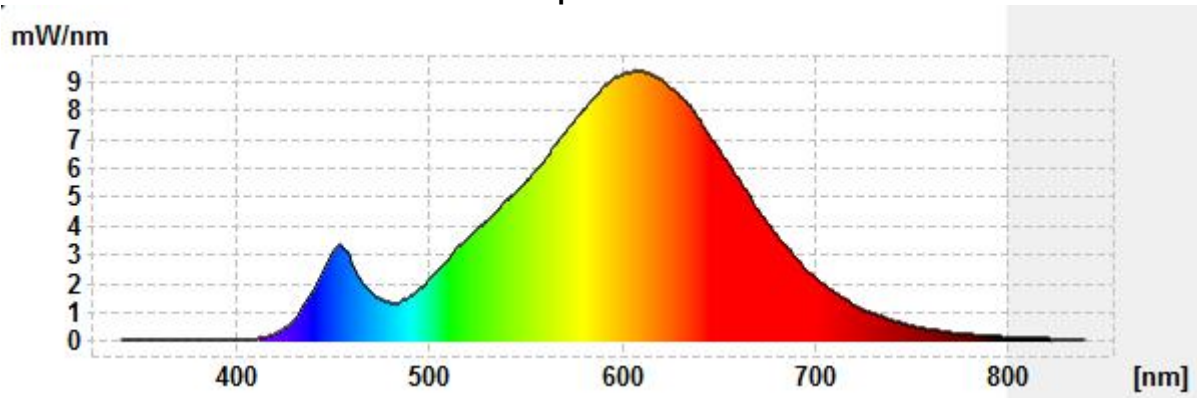

## Spectrum

Measurement name: LEDARE LED121R6

Kunde: Fastvoice-Blog  
 Hersteller: IKEA  
 Bezeichnung: 302.540.95  
 Verbrauch: 6,9 W  
 Powerfaktor: 0,94

### Results

CIE 1931 2° observer	
x	0.4625
y	0.4118
u'	0.2637
v'	0.5282
L	70.30
a	14.70
b	48.60
X	494.55
Y	386 Lumen @90°
Z	134.43

Other	
CCT	2672 Kelvin
Chromaticity Error	0.003
Color Peak	608.24
Color Peak Value	9.37
Color Dominant	584.3
Luminous Intensity	
Purity	0.624
Radiometric	1417.86
PAR	
PPFD	