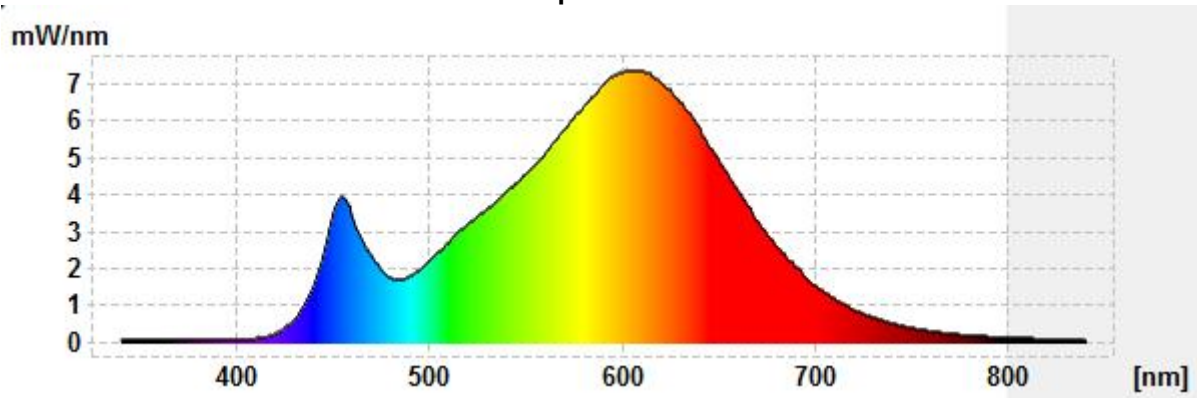

GL SpectroSoft Report

Spectrum

Measurement name: LED Reflektorlampe GU5,3

Kunde: Fastvoice-Blog

Hersteller: MeLiTec

Bezeichnung: LED Reflektorlampe GU5,3-120°

Verbrauch: 5,16 W

Powerfaktor:

Results

CIE 1931 2° observer	
x	0.4377
y	0.3968
u'	0.2542
v'	0.5186
L	69.24
a	12.21
b	37.15
X	397.26
Y	293 Lumen @120°
Z	150.25

Other	
CCT	2927 Kelvin
Chromaticity Error	0.005
Color Peak	604.98
Color Peak Value	7.37
Color Dominant	584.3
Luminous Intensity	
Purity	0.505
Radiometric	1159.97
PAR	
PPFD	